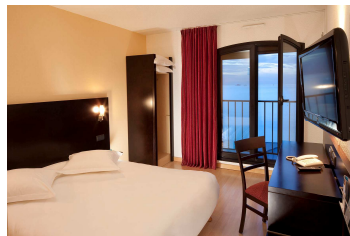

Découvrez l'Escale Oceania*** et profitez de notre **offre exceptionnelle * :**

Cet hôtel 3 étoiles, récemment rénové, situé face à la plage du Sillon, à 700 m de la ville intra-muros est l'endroit idéal pour la détente. L'hôtel vous offre 88 chambres au confort moderne, avec parquet, large espace douche, écran plat, également des chambres duplex, et vue mer, un espace bar agréable et un accueil chaleureux !

**75 € la chambre confort pour 1 ou 2 personnes petit-déjeuner buffet compris
+ 10€ de supplément pour la chambre vue mer**

ESCALE OCEANIA ***

76 chaussée du Sillon - 35400 Saint-Malo - France
Tel. : **+33 (0)2 99 40 36 36** - Fax. : +33 (0)2 99 40 18 78
escaleoceania.saintmalo@oceaniahotels.com